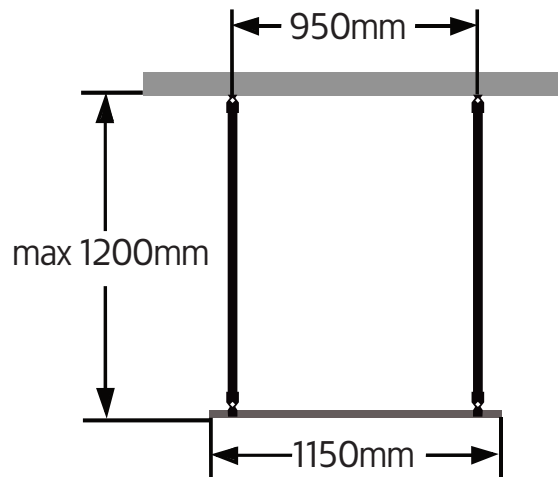

NORO®

FROST DV

Art.nr 2030, 2034,
2045, 302048

* med väggprofil 2037/302049
with wall profile 2037/302049