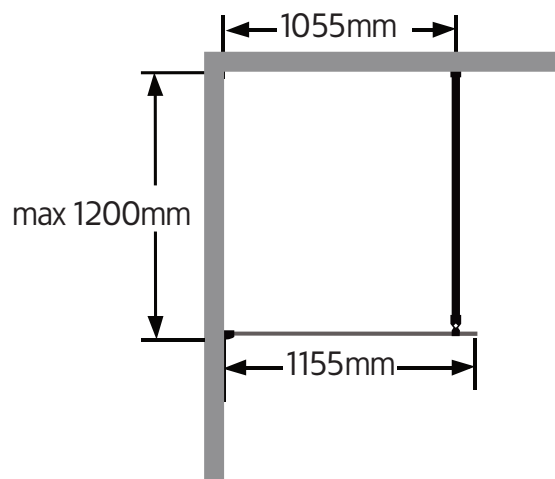

NORO®

FROST DV

Art.nr 2030, 2034,
2045, 302048

* med väggprofil 2037/302049
with wall profile 2037/302049